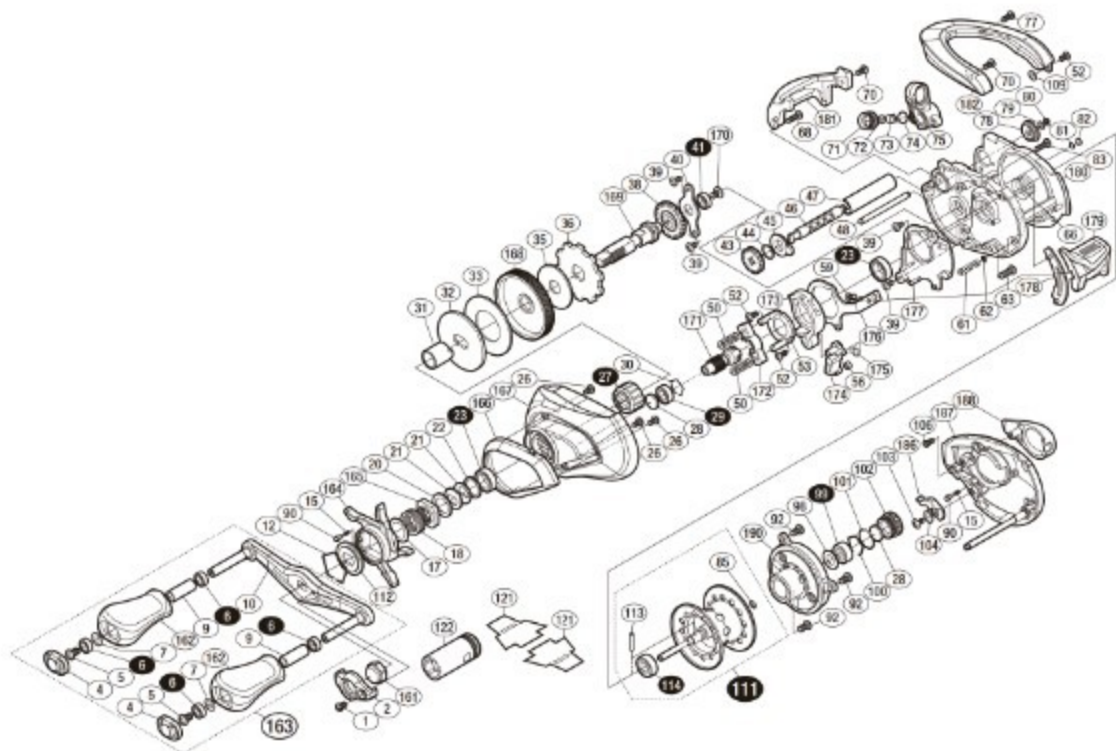

# 16 ANTARES DC LEFT

本体価格(税別):76,000円

Product Code : 03518

※白ヌキ番号はベアリングを示します。

※114 ベアリング、113 スプールクラッチピン、27 ローラークラッチはお客様ご自身での交換はできません。

交換はアフターサービスに出していただくようお願いいたします。

調整座金類に関しましては、必ずしも分解中の表現と一致しない場合がございますので、ご了承ください。(商品により使用している場合とそうでない場合がございます。)