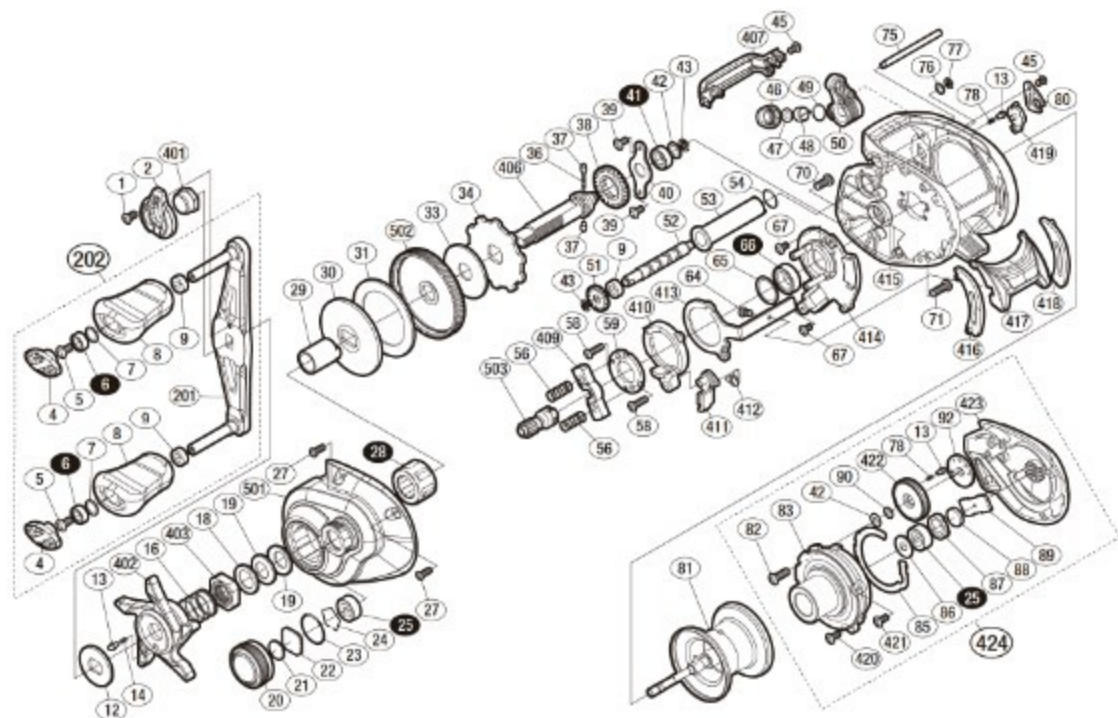

20SLX DC 71HG

本体価格(税別):27,500円

Product Code: 04180

※白ヌキ番号はベアリングを示します。

※28 ローラークラッチはお客様ご自身の交換はできません。

交換はアフターサービスに出していただくようお願いいたします。

調整座金類に関しましては、必ずしも分解中の表現と一致しない場合がございますので、ご了承ください。(商品により使用している場合とそうでない場合がございます。)