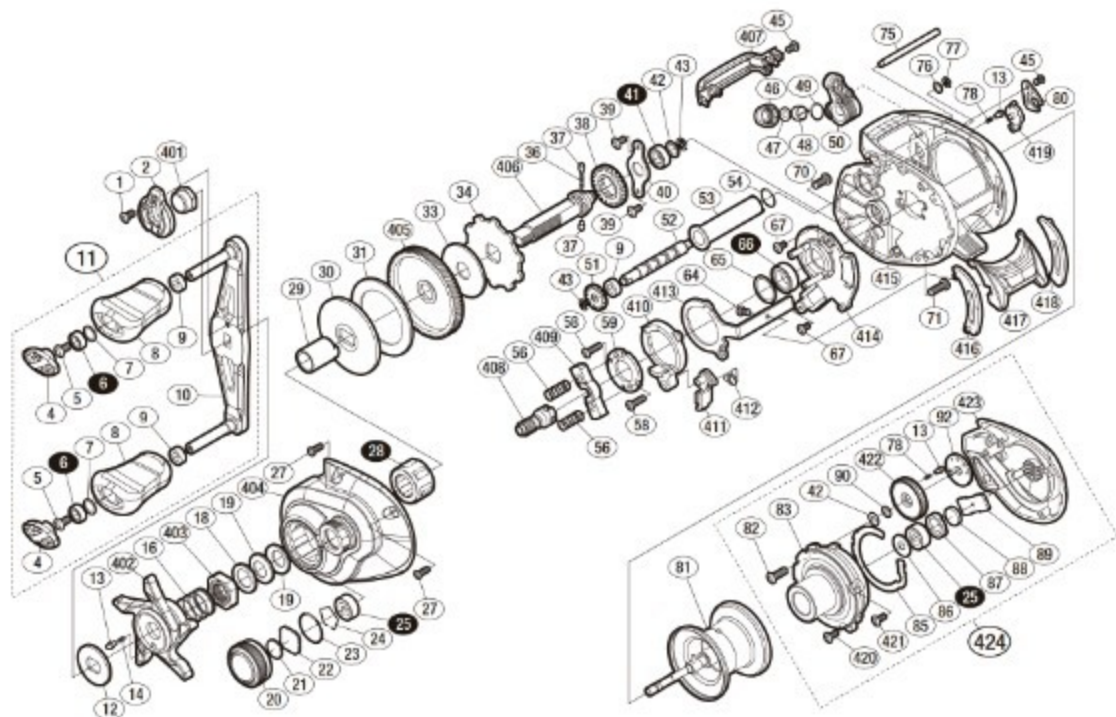

20SLX DC 71XG

本体価格(税別):27,500円

Product Code : 04182

※白抜き番号はベアリングを示します。

※28 ローラークラッチはお客様ご自身の交換はできません。

交換はアフターサービスに出していただくようお願いいたします。

調整座金類に関しては、必ずしも分解中の表現と一致しない場合がございますので、ご了承ください。(商品により使用している場合とそうでない場合がございます。)