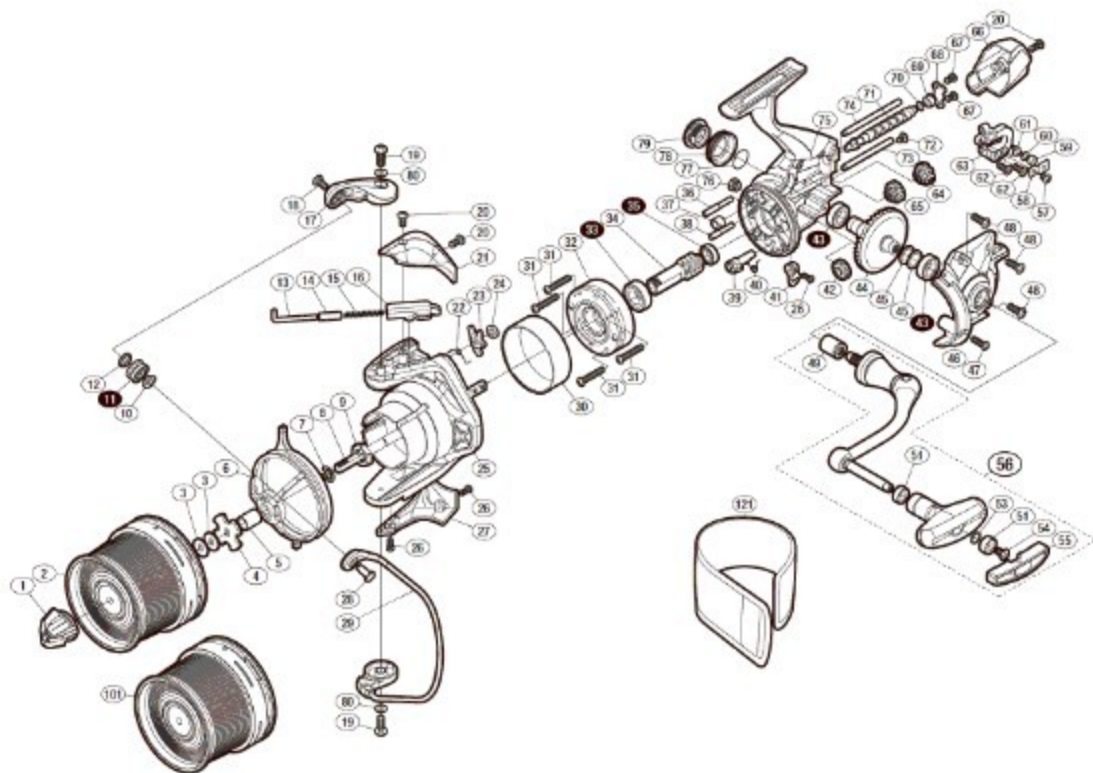

# '18 SURF LEADER C14+ 30 type 6

本体価格(税別):26,500円

Product Code: 03890

※白ヌキ番号はベアリングを示します。

調整座全類に関しましては、必ずしも分解図中の表現と一致しない場合がございますので、ご了承ください。(商品により使用している場合とそうでない場合がございます。)