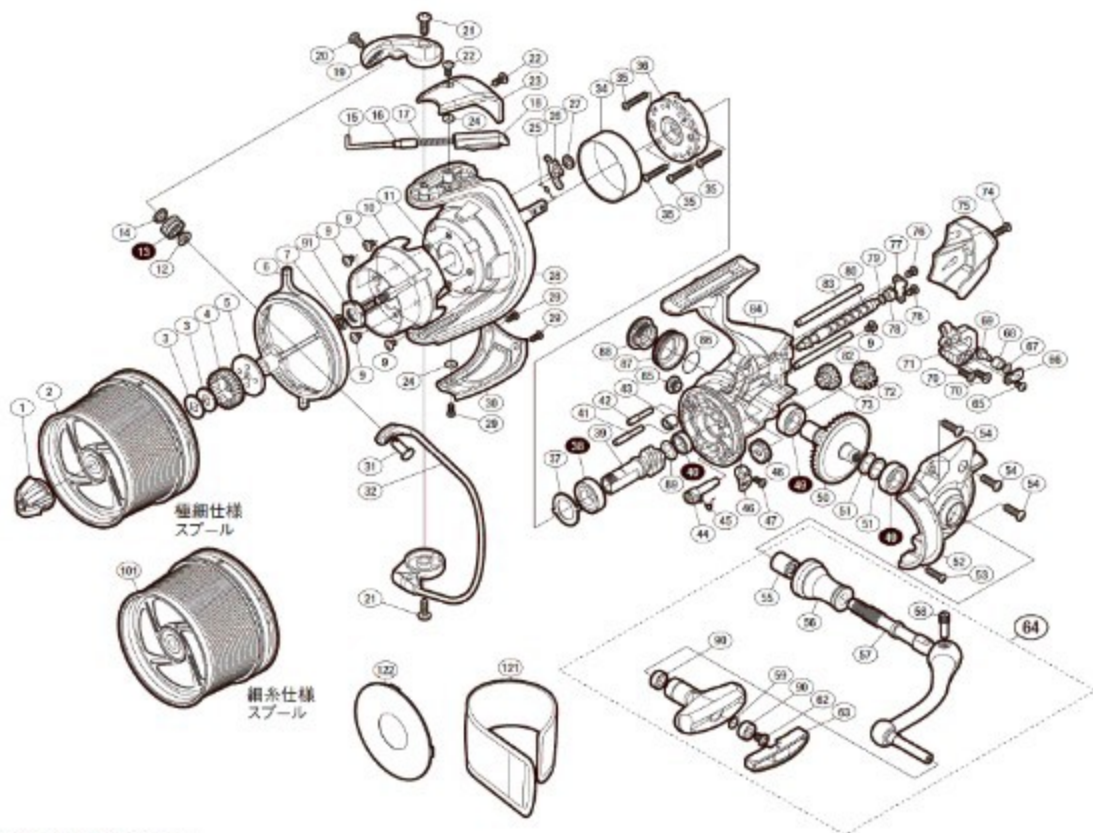

'18 SURF LEADER C14+ 35 type 6

本体価格(税別):28,500円

Product Code : 03892

※白ヌキ番号はベアリングを示します。

調整座全額に関しては、必ずしも分解図中の表現と一致しない場合がございますので、ご了承ください。(商品により使用している場合とそうでない場合がございます。)