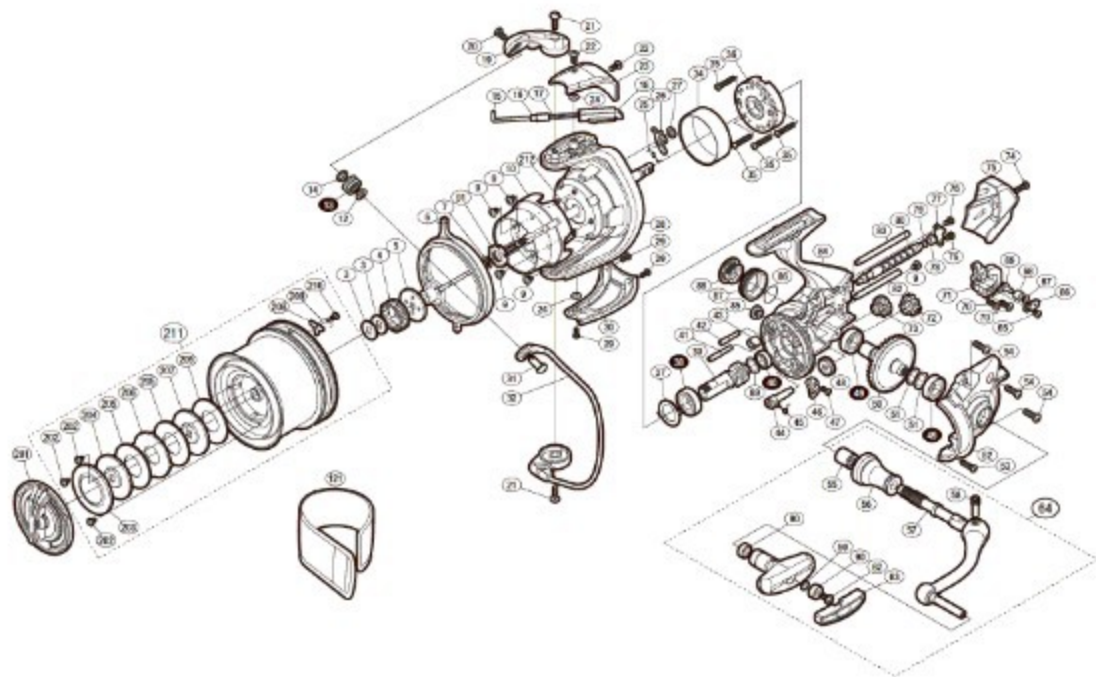

# ' 18 SURF LEADER CI4+ SD 35 type 12

本体価格(税別):30,500円

Product Code : 03893

※白十字番号はベアリングを示します。

調整座金類に關しましては、必ずしも分解図中の表現と一致しない場合がございますので、ご了承ください。(商品により使用している場合とそうでない場合がございます。)