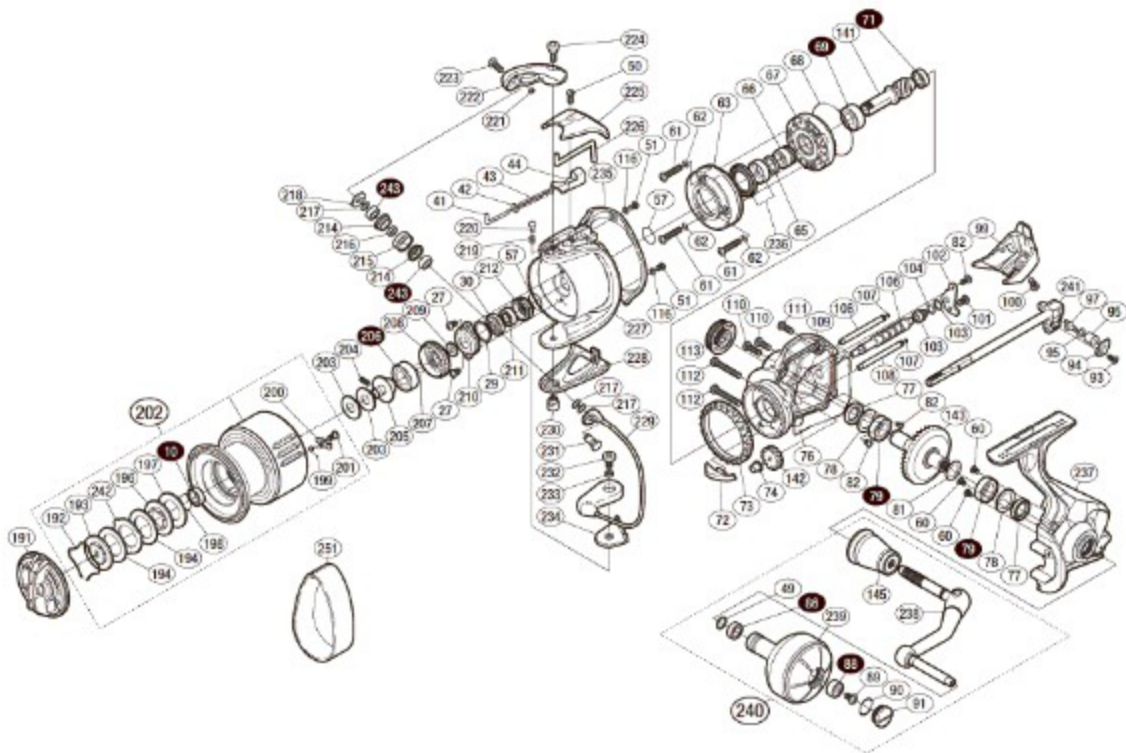

'15 TWIN POWER SW 4000XG

本体価格(税別):50,900円

Product Code: 03315

※白ヌキ番号はベアリングを示します。

調整座金類に関しては、必ずしも分解図中の表現と一致しない場合がございますので、ご了承ください。(商品により使用している場合とそうでない場合がございます。)