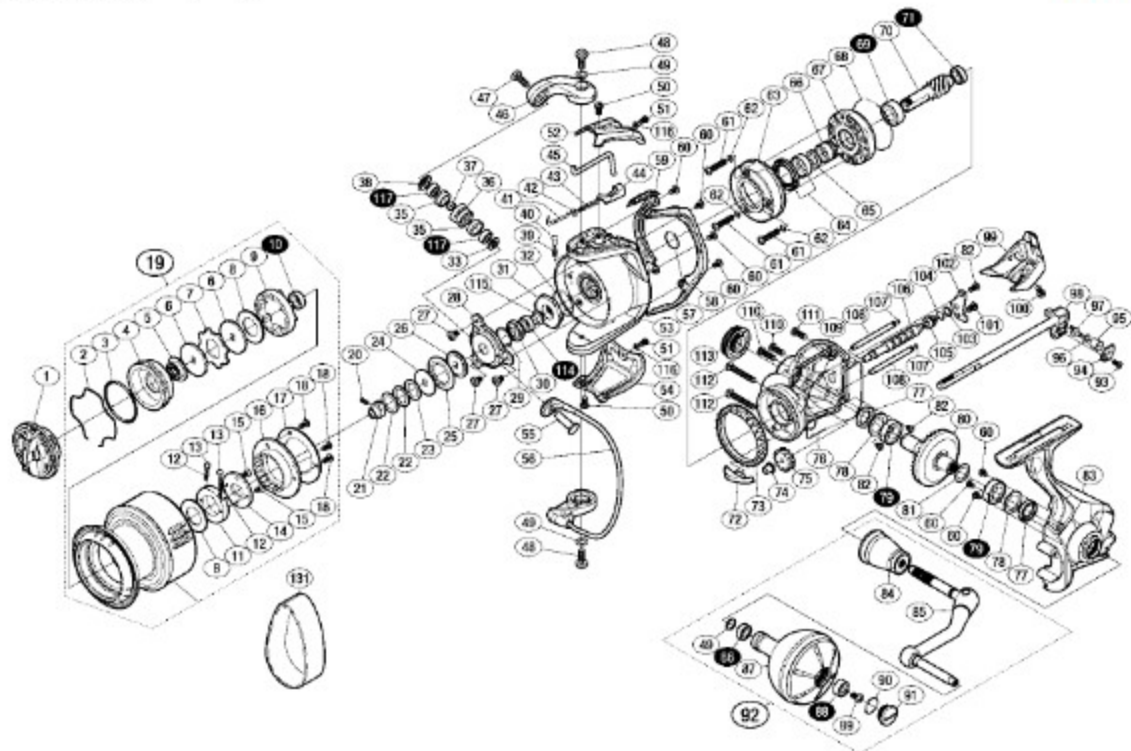

# '15 TWIN POWER SW 5000HG

本体価格(税別):59,500円

Product Code: 03316

※白抜き番号はベアリングを示します。

調整座金類に関しては、必ずしも分解図中の表現と一致しない場合がございますので、ご了承ください。(商品により使用している場合とそうでない場合がございます。)