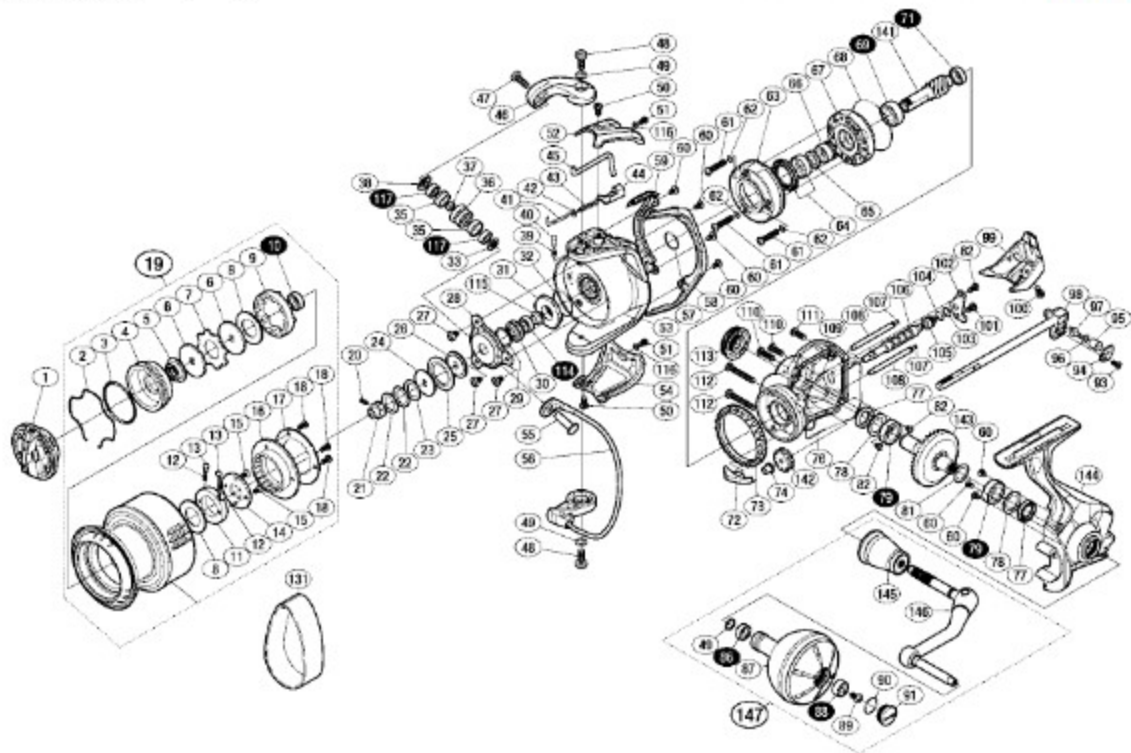

' 15 TWIN POWER SW 5000XG

本体価格(税別):59,500円

Product Code: 03317

※白ヌキ番号はベアリングを示します。

調整座金類に関しては、必ずしも分解図中の表現と一致しない場合がございますので、ご了承ください。(商品により使用している場合とそうでない場合がございます。)