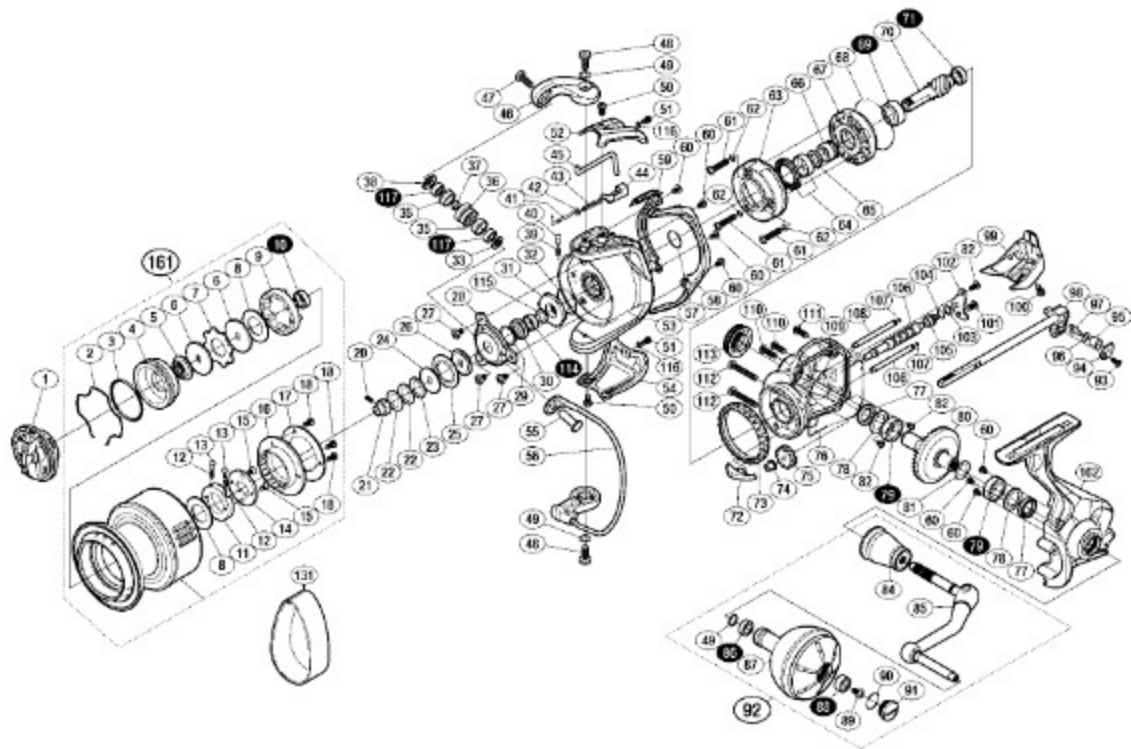

' 15 TWIN POWER SW 6000HG

本体価格(税別):59,500円

Product Code: 03318

※白ヌキ番号はベアリングを示します。

調整座合類に関しては、必ずしも分解図中の表現と一致しない場合がございますので、ご了承ください。(商品により使用している場合とそうでない場合がございます。)