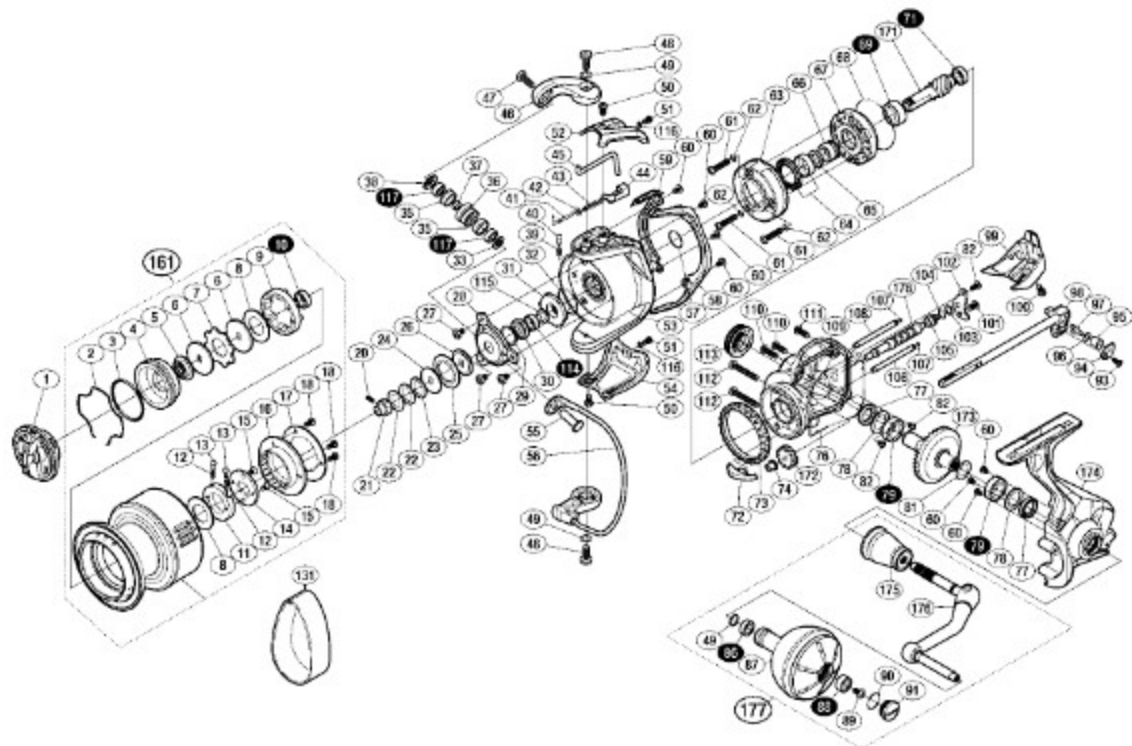

' 15 TWIN POWER SW 6000PG

本体価格(税別):59,500円

Product Code: 03319

※白ヌキ番号はベアリングを示します。

調整座合類に関しては、必ずしも分解図中の表現と一致しない場合がございますので、ご了承ください。(商品により使用している場合とそうでない場合がございます。)