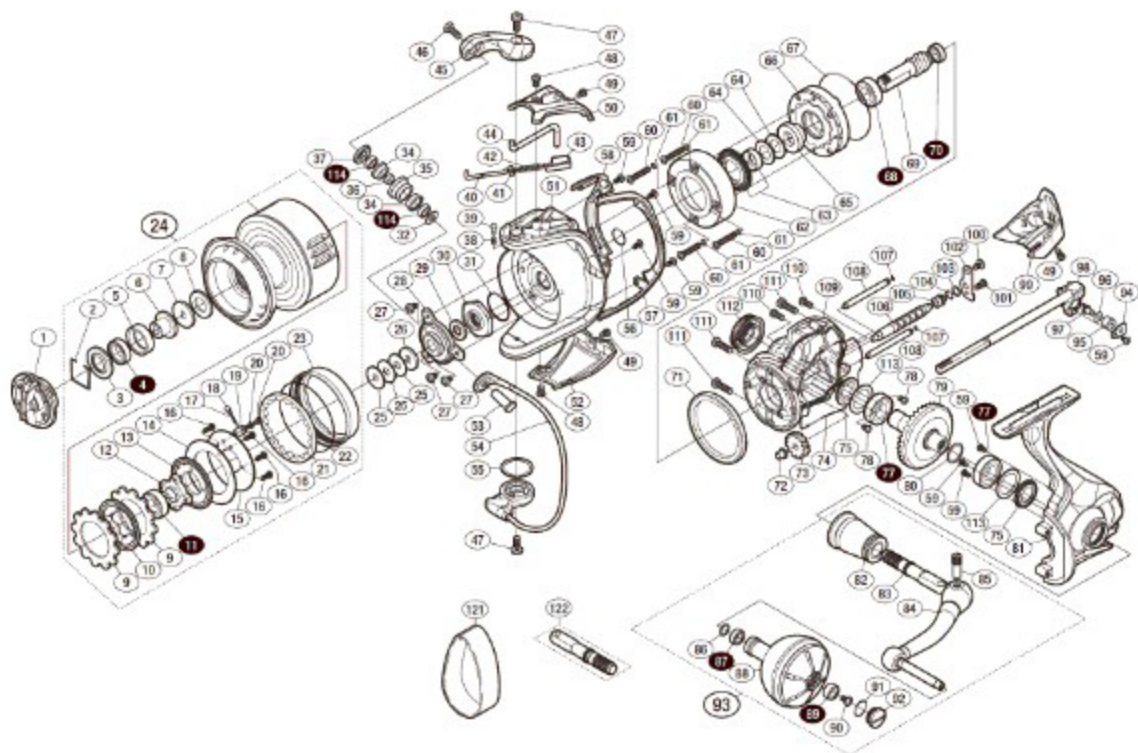

'15 TWIN POWER SW 8000HG

本体価格(税別):70,300円

Product Code : 03320

※白又十字番号はベアリングを示します。

調整座金類に関しては、必ずしも分解図中の表現と一致しない場合がございますので、ご了承下さい。(商品により使用している場合とそうでない場合がございます。)