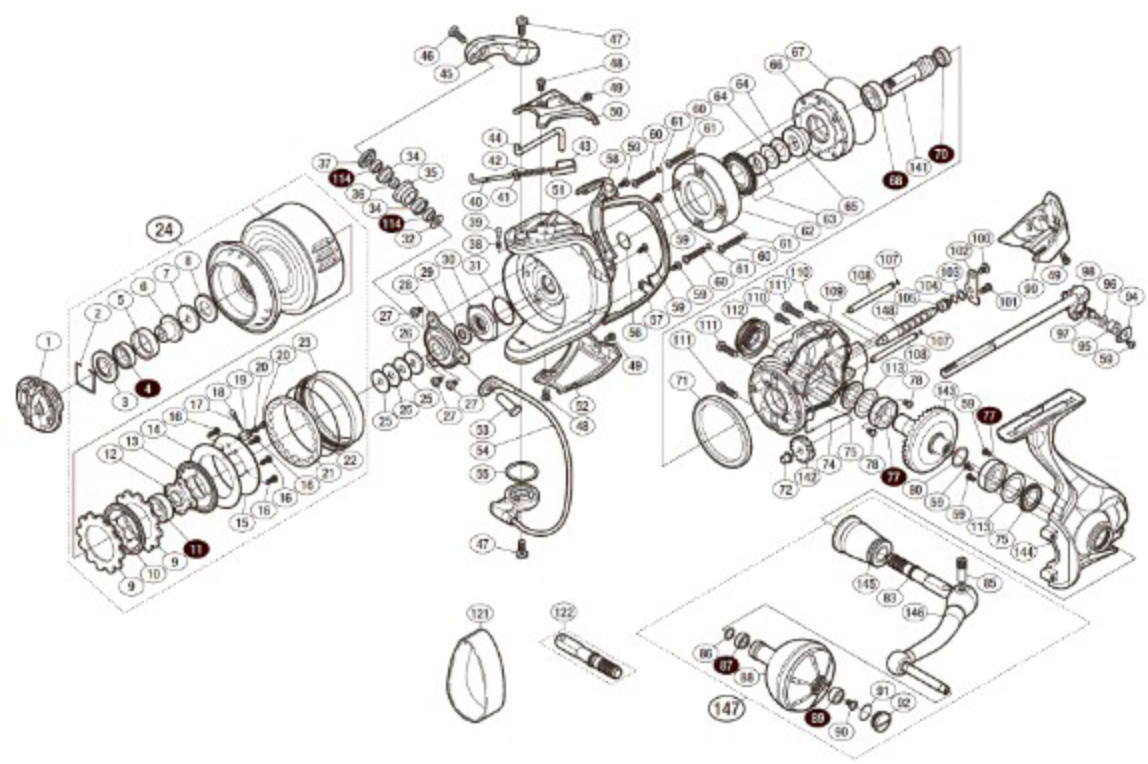

' 15 TWIN POWER SW 8000PG

本体価格(税別): 70,300円

Product Code : 03321

※白十字番号はベアリングを示します。

調整座金額に関しましては、必ずしも分解図中の表現と一致しない場合がございますので、ご了承下さい。(商品により使用している場合とそうでない場合がございます。)