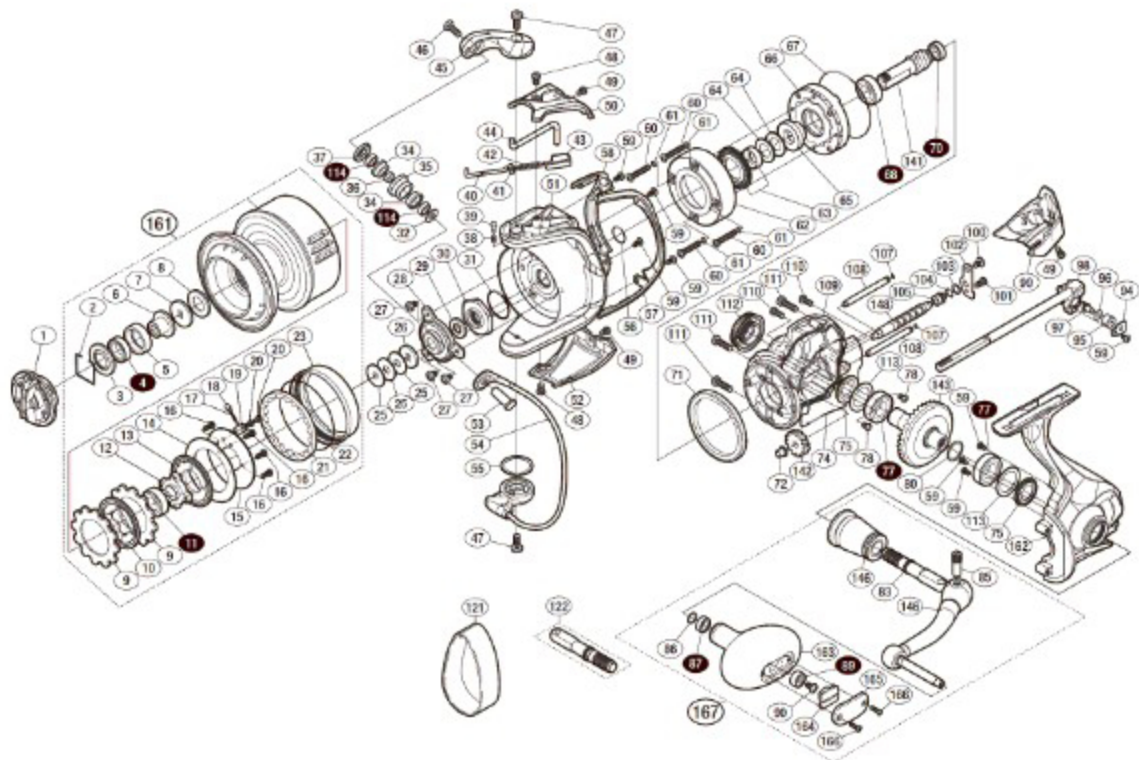

'15 TWIN POWER SW 10000PG

本体価格(税別):70,300円

Product Code: 03322

※白ヌキ番号はベアリングを示します。

調整座金類に関しては、必ずしも分解图中的の表視と一致しない場合がございますので、ご了承ください。(商品により使用している場合とそうでない場合がございます。)