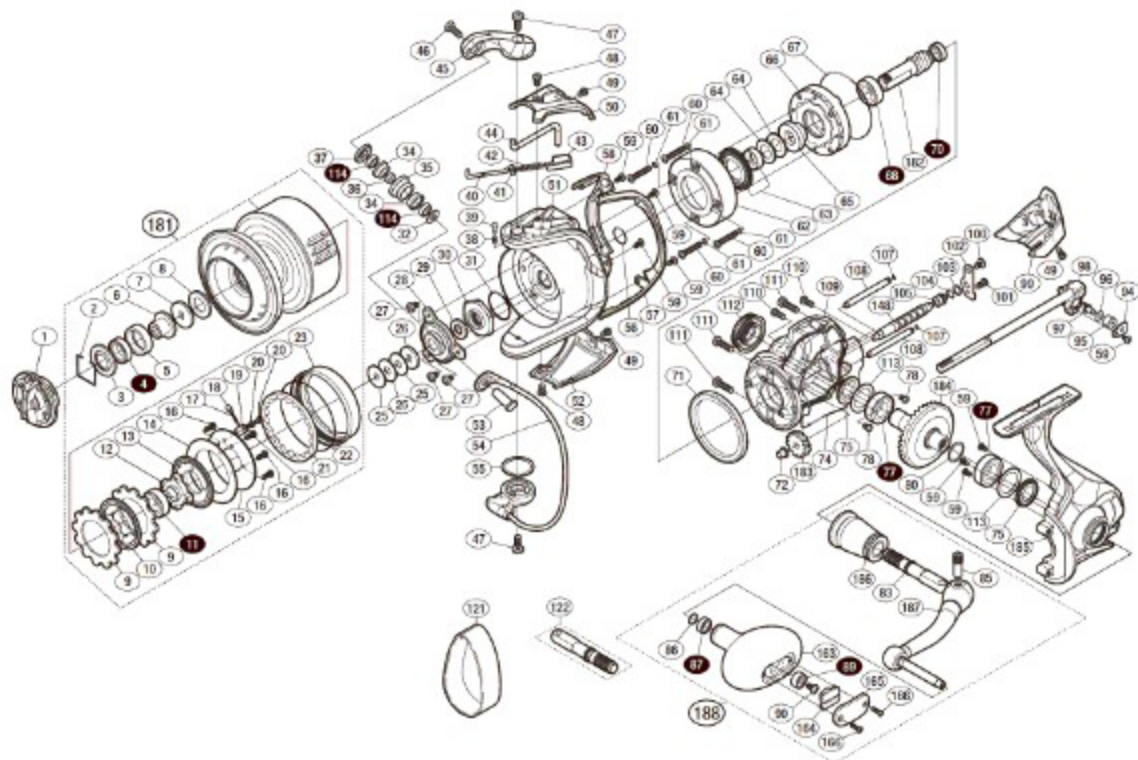

' 15 TWIN POWER SW 14000XG

本体価格(税別):70,300円

Product Code: 03323

※白又十字番号はベアリングを示します。

調整座金類に關しましては、必ずしも分解圖中の表視と一致しない場合がございますので、ご了承ください。(商品により使用している場合とそうでない場合がございます。)