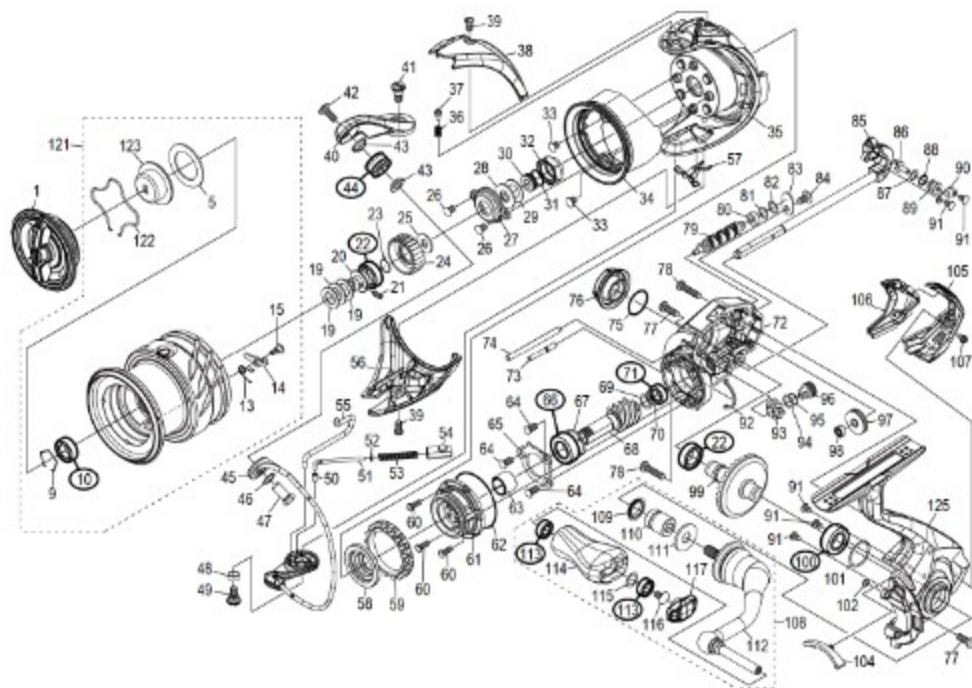

20 TWIN POWER 2500S

本体価格(税別):44,000円

Product Code: 04138

※丸付き番号はベアリングを示します。

調整金類に関しては、必ずしも分解図中の表現と一致しない場合がございます。

分解の際はお客様の自己責任となりますことをご了承ください。