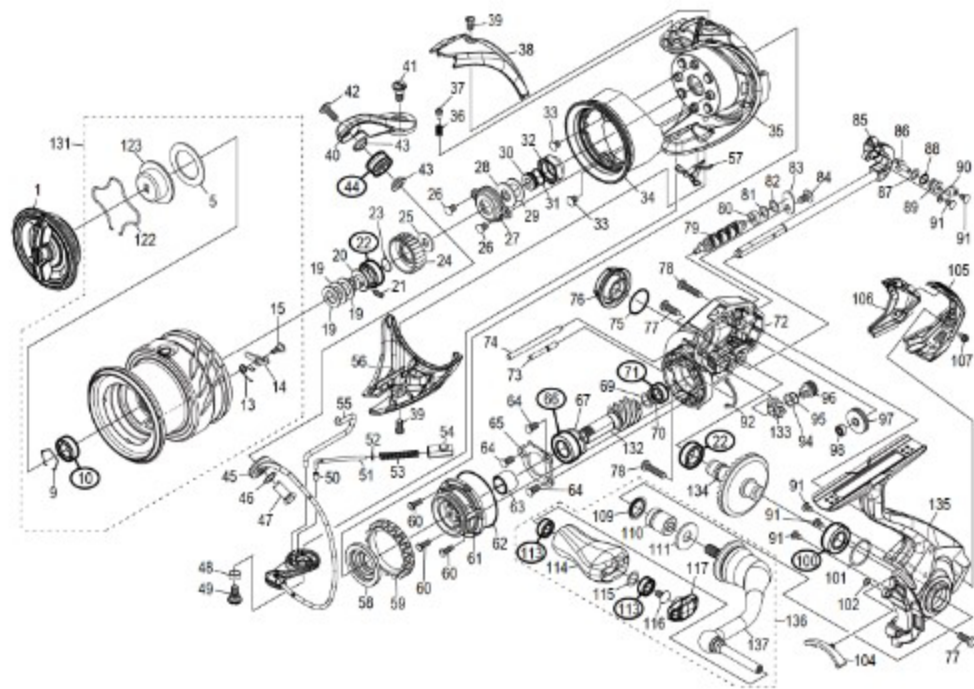

20 TWIN POWER 2500SHG

本体価格(税別):44,000円

Product Code: 04139

※丸付き番号はベアリングを示します。

調整座金類に関しては、必ずしも分解図中の表現と一致しない場合がございます。

分解の際はお客様の自己責任となりますことをご了承ください。