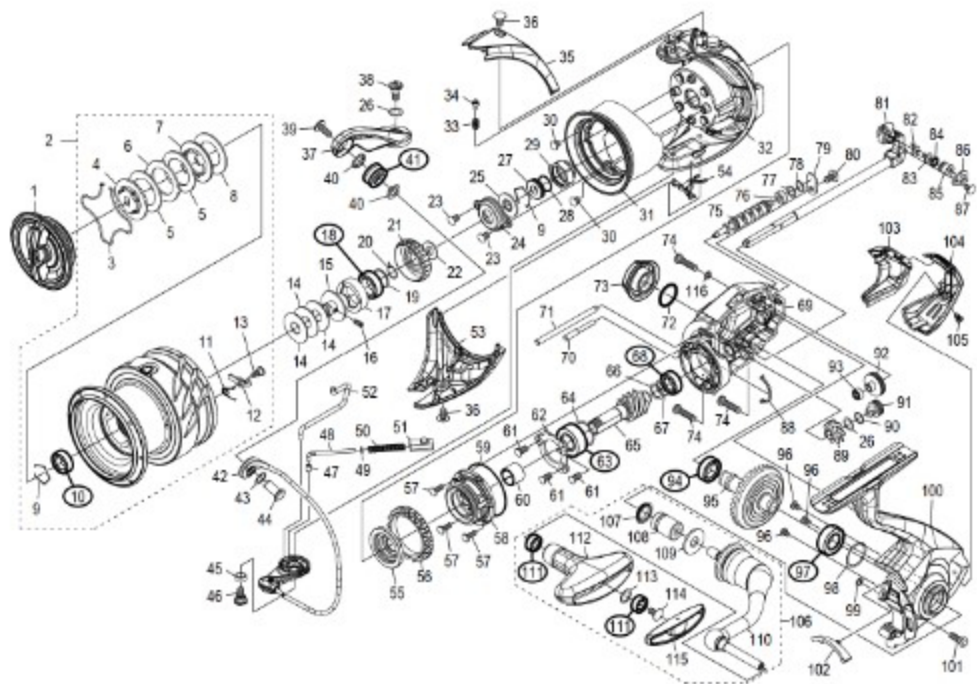

20 TWIN POWER 4000

本体価格(税別):46,000円

Product Code: 04144

※丸付き番号はベアリングを示します。

調整座金類に関しては、必ずしも分解図中の表現と一致しない場合がございます。

分解の際はお客様の自己責任となりますことをご了承ください。