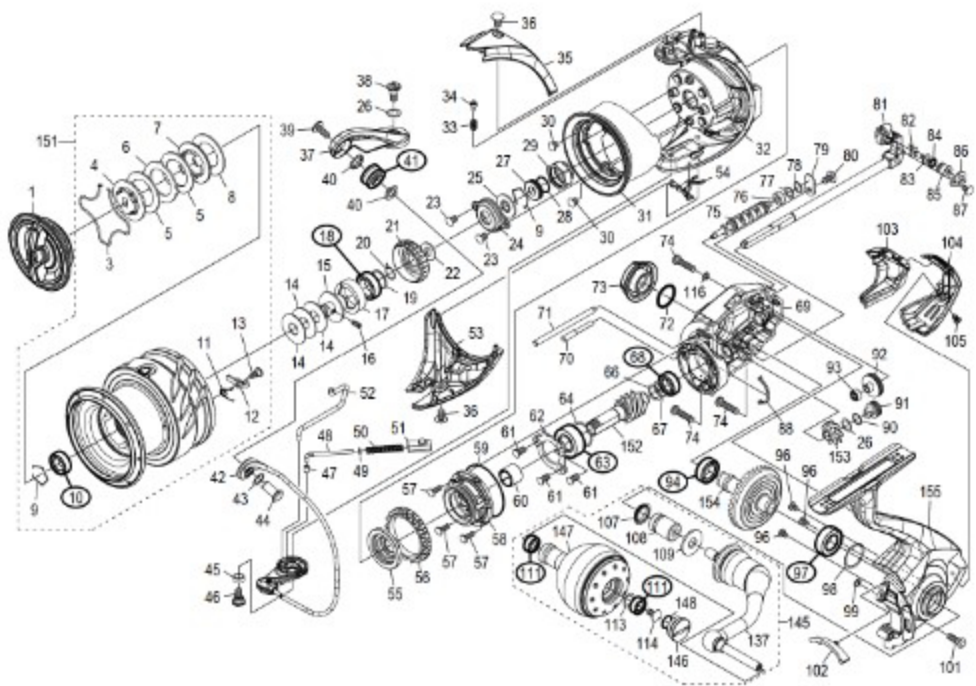

20 TWIN POWER 4000PG

本体価格(税別):46,500円

Product Code : 04145

※丸付き番号はベアリングを示します。

調整座金類に関しましては、必ずしも分解図中の表現と一致しない場合がございます。

分解の際はお客様の自己責任となりますことをご了承ください。